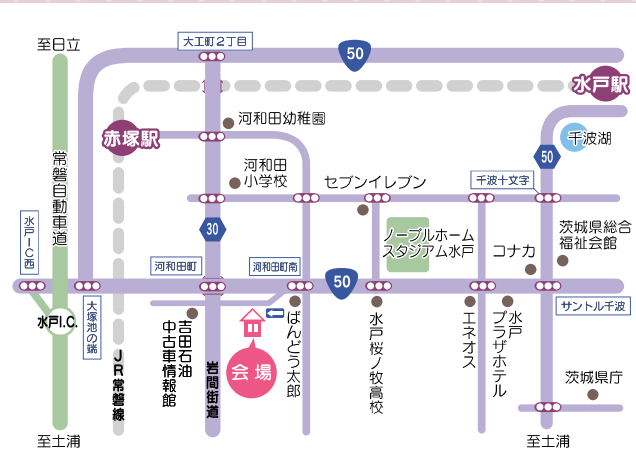

水戸市桜川2-2-35 茨城県産業会館内

Q 茨城県信用保証協会

検索

茨城県信用保証協会主催

女性のための 創業セミナー

 SNSをビジネスに活用しよう

Access  [会場]
ダイニングキッチンちよび 水戸市河和田町 1095-1

※会場前は一方通行となっていますので、ご注意ください。